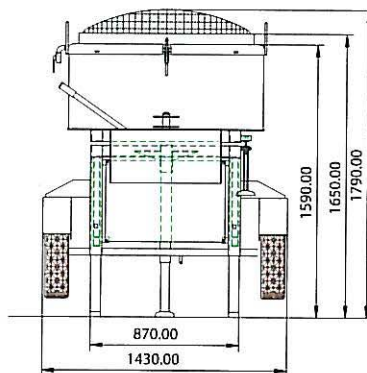

TECHNISCHE DATEN DZ 300 V

Trommelinhalt	490 lt.
Mischmenge	ca. 300 lt.
Länge über alles	2500 mm (1300 mm)
Breite über alles	1430 mm
Gesamthöhe	1700 mm
Einfüllhöhe	1550 mm
Entleerungshöhe	850 mm
Trommeldurchmesser	1130 mm
Trommelhöhe	470 mm
Gewicht	450 kg
Motor	400 V 7,5 kW (9 kW)
Getriebe	Diem SG 44 44 1/min
Lackierung	2K RAL 1013

Technische Änderungen vorbehalten.

Fahrbar oder stationär mit dem bewährten Satellitenmischwerk für 300 Liter Fertigmischgut (je nach Material) Körnung 0-30 mm Hochverschleißfestes Material für Trommel und Rührwerk

Wartungsfreier
Direktantrieb
Klappbares
Schutzgitter mit
Endschalter
Motorschutz
Auf Wunsch
automatische
Schieber- und Deckel-
Öffnung erhältlich.