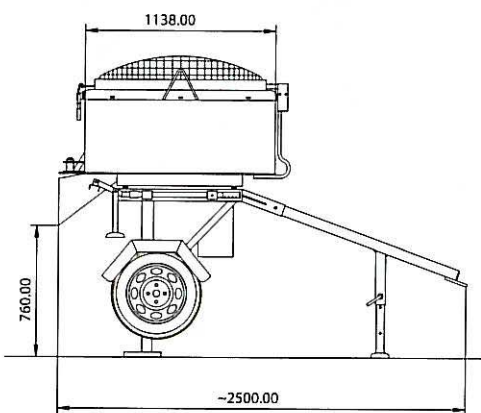

TECHNISCHE DATEN DZ 300 V

Trommelinhalt	490 lt.
Mischmenge	ca. 300 lt.
Länge über alles	2500 mm (1300 mm)
Breite über alles	1430 mm
Gesamthöhe	1700 mm
Einfüllhöhe	1550 mm
Entleerungshöhe	850 mm
Trommeldurchmesser	1130 mm
Trommelhöhe	470 mm
Gewicht	450 kg
Motor	400 V 7,5 kW (9 kW)
Getriebe	Diem SG 44 44 1/min
Lackierung	2K RAL 1013

Technische Änderungen vorbehalten.

Fahrbar oder stationär mit dem bewährten Satellitenmischwerk für 300 Liter Fertigmischgut (je nach Material) Körnung 0-30 mm Hochverschleißfestes Material für Trommel und Rührwerk

Wartungsfreier
Direktantrieb
Klappbares
Schutzgitter mit
Endschalter
Motorschutz
Auf Wunsch
automatische
Schieber- und Deckel-
Öffnung erhältlich.